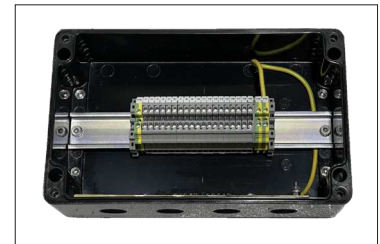

CAJA DE CONEXIONES GRP 4 ENTRADAS - 19 BORNAS

Zonas 1, 2, 21, 22

Catálogo completo disponible en nuestra web: www.inpratex.com

CAJAS DE CONEXIONES ATEX

ZONAS 1, 2 (gas) y 21, 22 (polvo)

Caja de conexiones para zonas con riesgo de explosión.

Fabricada en poliester reforzado con fibra de vidrio.

La caja cuenta con 4 entradas M25x1,5 no taponadas, y está equipada con 19 bornas de 2,5mm² + 3 bornas de tierra y una pletina de puesta a tierra de latón en su interior.

* La caja se suministra sin prensaestopas ni tapones

REFERENCIAS

Designación:	Referencia:
A21-E1-02609+19T2,5+4M25	5A1001

DATOS TÉCNICOS

Marcado:	II 2G Ex eb IIC T6 Gb II 2D Ex tb IIIC T80°C Db
Certificado:	Certificado de examen de tipo
Carcasa:	Poliéster reforzado con fibra de vidrio
Dimensiones:	260x160x90mm
Temperatura de operación:	-20°C a +40°C
Voltaje de alimentación:	max. 500V
Corriente:	max. 10 A
Bornas:	19 bornas de 2,5mm ² + 3 bornas de tierra
Grado de protección:	IP66
Entradas de cable:	4xM25x1,5 (Prensaestopas no incluidos)